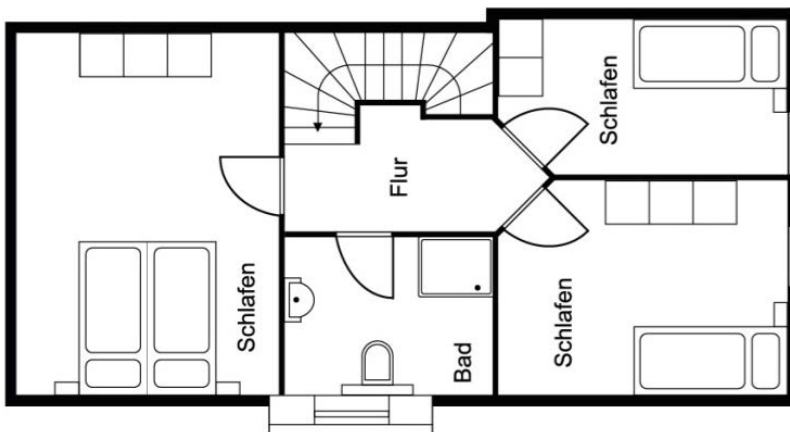

Grundriss Ferienwohnung Childüne

Obergeschoss

Dachgeschoss

Ausstattung im Überblick

- zwei Schlafzimmer mit Doppelbetten
- zwei Schlafzimmer mit einem Einzelbett
- zwei Badezimmer mit Dusche
- ein Kinderhochstuhl // Babyreisebett
- Sitzmöglichkeiten für sechs Personen
- Großer Balkon
- Zentralheizung
- Internet-Anschluss
- Parkplatz am Haus
- Waschmaschine // Wäschetrockner
- zwei Haartrockner
- Bügelbrett // Bügeleisen
- Bettwäsche // Handtücher
- Kaffeemaschine // Mikrowelle // Toaster
- Geschirr // Geschirrspülmaschine
- Kochfeld // Backofen // Kühlschrank
- drei Fernseher // W-LAN
- DVD Spieler // Stereoanlage
- Bücher // Brettspiele für Erwachsene
- Satelliten-/Kabel-TV
- Bollerwagen // Kinderspielzeug