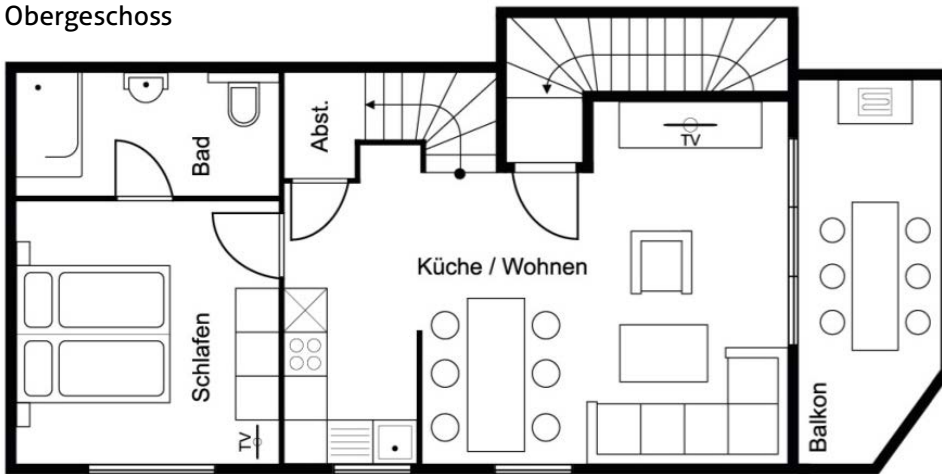

Grundriss Ferienwohnung Childüne

Obergeschoss

Dachgeschoss

Ausstattung im Überblick

- zwei Schlafzimmer mit Doppelbetten
- zwei Schlafzimmer mit einem Einzelbett
- zwei Badezimmer mit Dusche
- ein Kinderhochstuhl // Babyreisebett
- Sitzmöglichkeiten für sechs Personen
- Großer Balkon
- Zentralheizung
- Internet-Anschluss
- Parkplatz am Haus
- Waschmaschine // Wäschetrockner
- zwei Haartrockner
- Bügelbrett // Bügeleisen
- Bettwäsche // Handtücher
- Kaffeemaschine // Mikrowelle // Toaster
- Geschirr // Geschirrspülmaschine
- Kochfeld // Backofen // Kühlschrank
- drei Fernseher // W-LAN
- DVD Spieler // Stereoanlage
- Bücher // Brettspiele für Erwachsene
- Satelliten-/Kabel-TV
- Bollerwagen // Kinderspielzeug